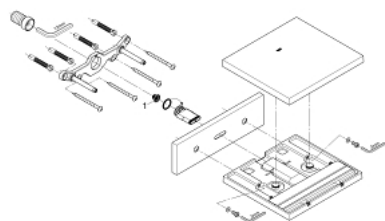

13 317 000 ALLURE PIPĂ DE TIP CASCADĂ PENTRU CADĂ ȘI DUȘ

DESCRIEREA PRODUSULUI

- Colour: cromat
- montare pe perete
- suprafață GROHE LongLife
- proiecție de 180 mm
- presiunea minimă recomandată 1.0 bar

13 317 000 ALLURE PIPĂ DE TIP CASCADĂ PENTRU CADĂ ȘI DUȘ

PIESE DE SCHIMB , aprilie 2011 – now

1: Filtru impuritati (Spare part-nr. 0676800M)