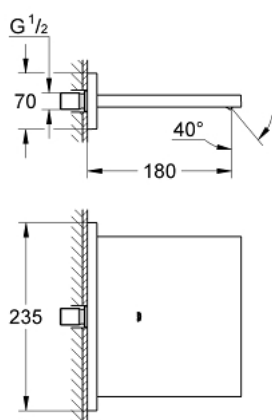

13 317 000 ALLURE PIPĂ DE TIP CASCADĂ PENTRU CADĂ ȘI DUȘ

DESCRIEREA PRODUSULUI

- Colour: cromat
- montare pe perete
- suprafață GROHE LongLife
- proiecție de 180 mm
- presiunea minimă recomandată 1.0 bar

13 317 000 ALLURE PIPĂ DE TIP CASCADĂ PENTRU CADĂ ȘI DUȘ

PIESE DE SCHIMB , aprilie 2011 – now

1: Filtru impuritati (Spare part-nr. 0676800M)