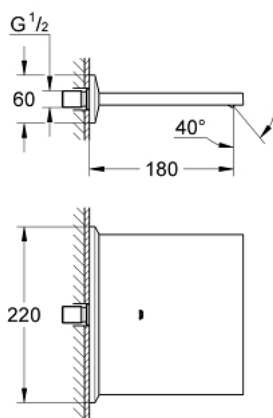

13 319 000 ALLURE BRILLIANT PIPĂ DE TIP CASCADĂ PENTRU CADĂ ȘI DUȘ

DESCRIEREA PRODUSULUI

- Colour: cromat
- montare pe perete
- suprafață GROHE LongLife
- proiecție de 180 mm
- presiunea minimă recomandată 1.0 bar

13 319 000 ALLURE BRILLIANT PIPĂ DE TIP CASCADĂ PENTRU CADĂ ȘI DUȘ

PIESE DE SCHIMB , aprilie 2011 – now

1: Filtru impuritati (Spare part-nr. 0676800M)