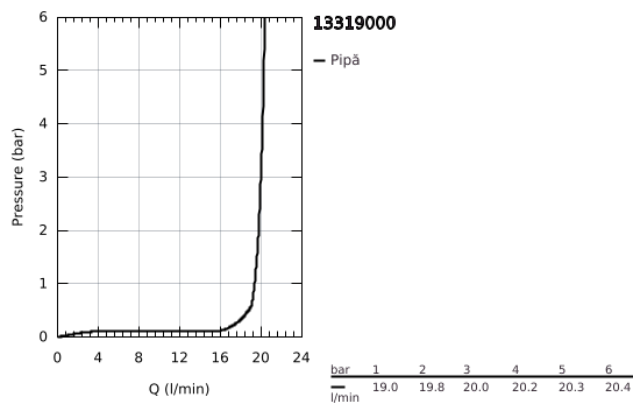

13 319 000 ALLURE BRILLIANT PIPĂ DE TIP CASCADĂ PENTRU CADĂ ȘI DUȘ

DESCRIEREA PRODUSULUI

- Colour: cromat
- montare pe perete
- suprafață GROHE LongLife
- proiecție de 180 mm
- presiunea minimă recomandată 1.0 bar

13 319 000 ALLURE BRILLIANT PIPĂ DE TIP CASCADĂ PENTRU CADĂ ȘI DUȘ

PIESE DE SCHIMB , aprilie 2011 – now

1: Filtru impuritati (Spare part-nr. 0676800M)