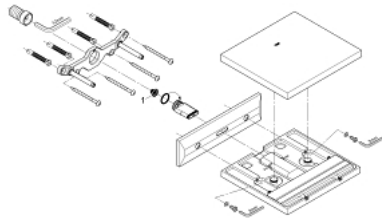

13 319 000 ALLURE BRILLIANT PIPĂ DE TIP CASCADĂ PENTRU CADĂ ȘI DUȘ

DESCRIEREA PRODUSULUI

- Colour: cromat
- montare pe perete
- suprafață GROHE LongLife
- proiecție de 180 mm
- presiunea minimă recomandată 1.0 bar

13 319 000 ALLURE BRILLIANT PIPĂ DE TIP CASCADĂ PENTRU CADĂ ȘI DUȘ

PIESE DE SCHIMB , aprilie 2011 – now

1: Filtru impuritati (Spare part-nr. 0676800M)