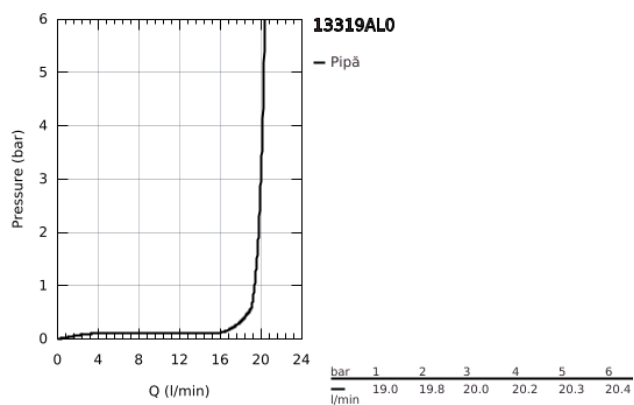

## 13 319 AL0 ALLURE BRILLIANT PIPĂ DE TIP CASCADĂ PENTRU CADĂ ȘI DUȘ

### DESCRIEREA PRODUSULUI

- Colour: brushed hard graphite
- montare pe perete
- finisaj GROHE LongLife
- proiecție de 180 mm
- presiunea minimă recomandată 1.0 bar