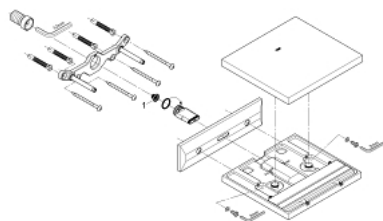

## 13 319 AL0 ALLURE BRILLIANT PIPĂ DE TIP CASCADĂ PENTRU CADĂ ȘI DUȘ

### DESCRIEREA PRODUSULUI

- Colour: brushed hard graphite
- montare pe perete
- finisaj GROHE LongLife
- proiecție de 180 mm
- presiunea minimă recomandată 1.0 bar

## 13 319 AL0 ALLURE BRILLIANT PIPĂ DE TIP CASCADĂ PENTRU CADĂ ȘI DUȘ

**PIESE DE SCHIMB** , iulie 2015 – now

1: Filtru impuritati (Spare part-nr. 0676800M)