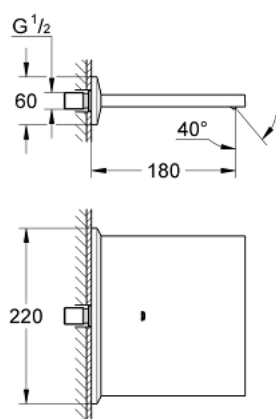

## 13 319 AL0 ALLURE BRILLIANT PIPĂ DE TIP CASCADĂ PENTRU CADĂ ȘI DUȘ

### DESCRIEREA PRODUSULUI

- Colour: brushed hard graphite
- montare pe perete
- finisaj GROHE LongLife
- proiecție de 180 mm
- presiunea minimă recomandată 1.0 bar

## 13 319 AL0 ALLURE BRILLIANT PIPĂ DE TIP CASCADĂ PENTRU CADĂ ȘI DUȘ

**PIESE DE SCHIMB** , iulie 2015 – now

1: Filtru impuritati (Spare part-nr. 0676800M)