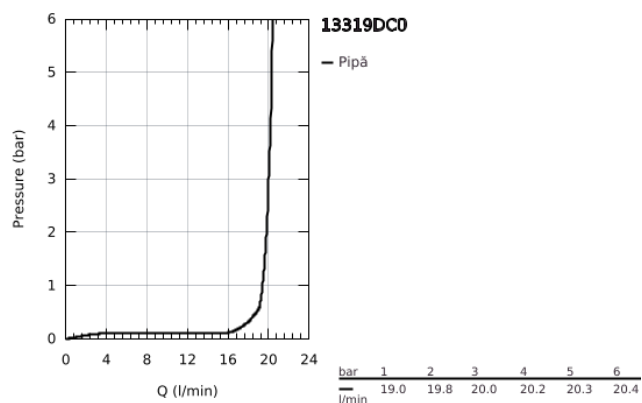

## 13 319 DC0 ALLURE BRILLIANT PIPĂ DE TIP CASCADĂ PENTRU CADĂ ȘI DUȘ

### DESCRIEREA PRODUSULUI

- Colour: supersteel
- montare pe perete
- finisaj GROHE LongLife
- proiecție de 180 mm
- presiunea minimă recomandată 1.0 bar