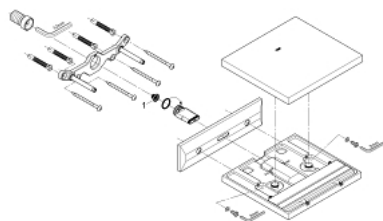

## 13 319 DC0 ALLURE BRILLIANT PIPĂ DE TIP CASCADĂ PENTRU CADĂ ȘI DUȘ

### DESCRIEREA PRODUSULUI

- Colour: supersteel
- montare pe perete
- finisaj GROHE LongLife
- proiecție de 180 mm
- presiunea minimă recomandată 1.0 bar

## 13 319 DC0 ALLURE BRILLIANT PIPĂ DE TIP CASCADĂ PENTRU CADĂ ȘI DUȘ

**PIESE DE SCHIMB** , martie 2018 – now

1: Filtru impuritati (Spare part-nr. 0676800M)