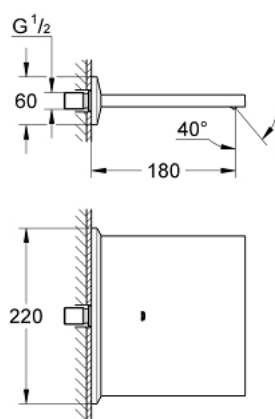

## 13 319 DC0 ALLURE BRILLIANT PIPĂ DE TIP CASCADĂ PENTRU CADĂ ȘI DUȘ

### DESCRIEREA PRODUSULUI

- Colour: supersteel
- montare pe perete
- finisaj GROHE LongLife
- proiecție de 180 mm
- presiunea minimă recomandată 1.0 bar

## 13 319 DC0 ALLURE BRILLIANT PIPĂ DE TIP CASCADĂ PENTRU CADĂ ȘI DUȘ

**PIESE DE SCHIMB** , martie 2018 – now

1: Filtru impuritati (Spare part-nr. 0676800M)