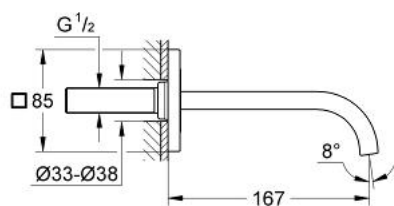

### DESCRIEREA PRODUSULUI

- Colour: cromat
- montare pe perete
- proiecție de 167 mm
- aerator
- suprafață GROHE LongLife
- presiunea minimă recomandată 1.0 bar

## 13 335 000 ALLURE F-DIGITAL PIPĂ CADĂ

PIESE DE SCHIMB , decembrie 2011 – now

20: Aerator (Spare part-nr. 48056000)