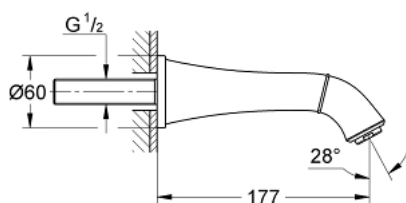

13 341 000 GRANDERA PIPĂ CADĂ

DESCRIEREA PRODUSULUI

- Colour: cromat
- montare pe perete
- suprafață GROHE LongLife
- aerator
- proiecție de 177 mm
- presiunea minimă recomandată 1.0 bar

Pure Freude
an Wasser

13 341 000 GRANDERA PIPĂ CADĂ

PIESE DE SCHIMB , iunie 2012 – now

1: Aerator (Spare part-nr. 13952000)