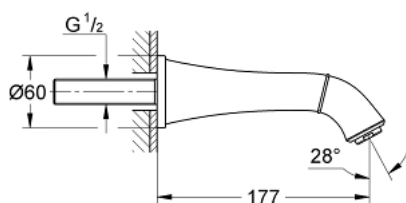

13 341 IG0 GRANDERA PIPĂ CADĂ

DESCRIEREA PRODUSULUI

- Colour: chrome/gold
- montare pe perete
- suprafață GROHE LongLife
- aerator
- proiecție de 177 mm
- presiunea minimă recomandată 1.0 bar

13 341 IG0 GRANDERA PIPĂ CADĂ

PIESE DE SCHIMB , iunie 2012 – now

1: Aerator (Spare part-nr. 13952G00)