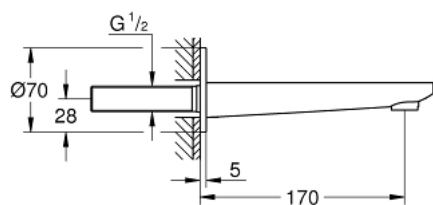

13 383 001 LINEARE PIPĂ CADĂ

DESCRIEREA PRODUSULUI

- Colour: cromat
- montare pe perete
- suprafață GROHE LongLife
- aerator
- filet-tată de 1/2"
- proiecție de 170 mm

13 383 001 LINEARE PIPĂ CADĂ

PIESE DE SCHIMB , octombrie 2016 – now

1: Aerator (Spare part-nr. 13952000)