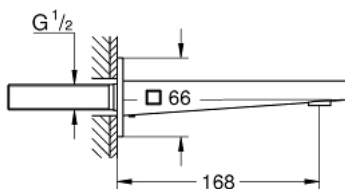

13 404 003 **GROHE PLUS PIPĂ CADĂ**

**DESCRIEREA PRODUSULUI**

- Colour: cromat
- montare pe perete
- suprafață GROHE LongLife
- aerator laminar
- filet-tată de 1/2"
- proiecție de 168 mm

13 404 003 **GROHE PLUS PIPĂ CADĂ**