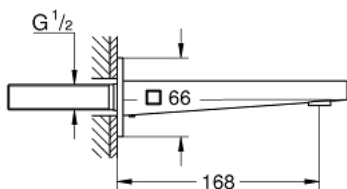

## 13 404 AL3 GROHE PLUS PIPĂ CADĂ

### DESCRIEREA PRODUSULUI

- Colour: brushed hard graphite
- montare pe perete
- finisaj GROHE LongLife
- aerator laminar
- filet-tată de 1/2"
- proiecție de 168 mm