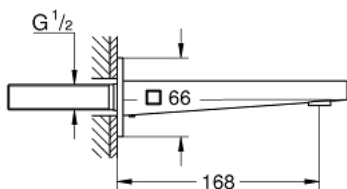

13 404 DC3 GROHE PLUS PIPĂ CADĂ

DESCRIEREA PRODUSULUI

- Colour: supersteel
- montare pe perete
- finisaj GROHE LongLife
- aerator laminar
- filet-tată de 1/2"
- proiecție de 168 mm

13 404 DC3 GROHE PLUS PIPĂ CADĂ