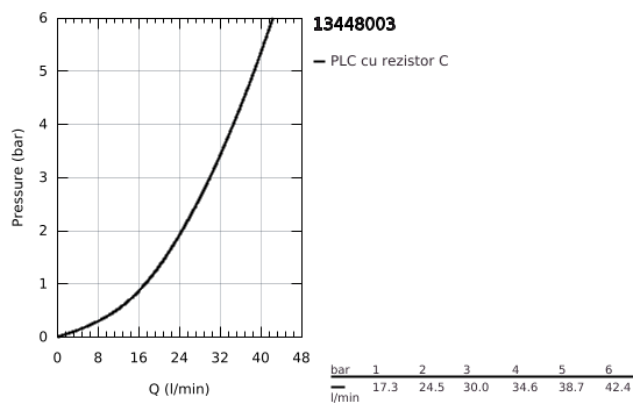

13 448 003 EUROSMART PIPĂ CADĂ

DESCRIEREA PRODUSULUI

- Colour: cromat
- montare pe perete
- suprafață GROHE LongLife
- aerator
- filet-tată de 1/2"
- proiecție de 171 mm
- presiunea minimă recomandată 1.0 bar
- professional edition

13 448 003 EUROSMART PIPĂ CADĂ

PIESE DE SCHIMB , iulie 2019 – now

1: Aerator (Spare part-nr. 13952000)

2: Disc de etanșare (Spare part-nr. 0128200M)