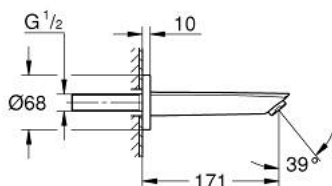

13 448 003 EUROSMART PIPĂ CADĂ

DESCRIEREA PRODUSULUI

- Colour: cromat
- montare pe perete
- suprafață GROHE LongLife
- aerator
- filet-tată de 1/2"
- proiecție de 171 mm
- presiunea minimă recomandată 1.0 bar
- professional edition

13 448 003 EUROSMART PIPĂ CADĂ

PIESE DE SCHIMB , iulie 2019 – now

1: Aerator (Spare part-nr. 13952000)

2: Disc de etanșare (Spare part-nr. 0128200M)