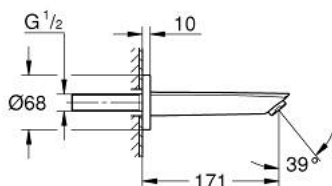

13 448 243 3 EUROSMART PIPĂ CADĂ

DESCRIEREA PRODUSULUI

- Colour: matte black
- montare pe perete
- aerator
- filet-tată de 1/2"
- proiectie de 171 mm
- presiunea minimă recomandată 1.0 bar
- professional edition

13 448 243 3 EUROSMART PIPĂ CADĂ

PIESE DE SCHIMB , februarie 2023 – now

1: flow control (Spare part-nr. 139522430)

2: Disc de etanșare (Spare part-nr. 0128200M)