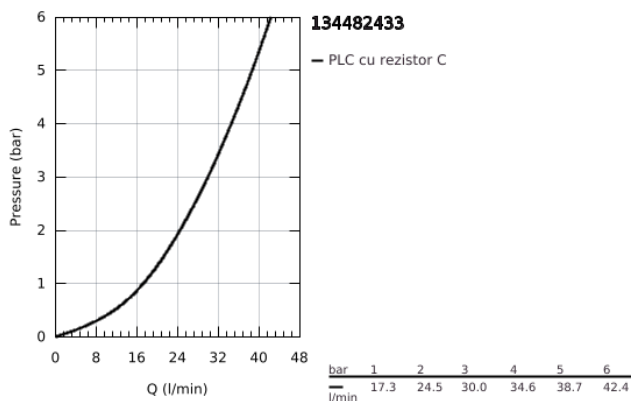

13 448 243 3 EUROSMART PIPĂ CADĂ

DESCRIEREA PRODUSULUI

- Colour: matte black
- montare pe perete
- aerator
- filet-tată de 1/2"
- proiectie de 171 mm
- presiunea minimă recomandată 1.0 bar
- professional edition

13 448 243 3 EUROSMART PIPĂ CADĂ

PIESE DE SCHIMB , februarie 2023 – now

1: flow control (Spare part-nr. 139522430)

2: Disc de etanșare (Spare part-nr. 0128200M)