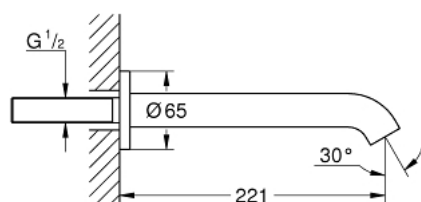

## 13 449 A01 ESSENCE PIPĂ CADĂ

### DESCRIEREA PRODUSULUI

- Colour: hard graphite
- montare pe perete
- aerator
- filet-tată de 1/2"
- proiecție 221 mm
- finisaj GROHE LongLife

13 449 A01 **ESSENCE PIPĂ CADĂ**

**PIESE DE SCHIMB** , august 2020 – now