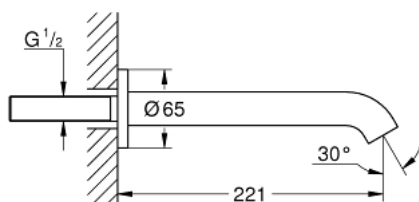

13 449 AL1 ESSENCE PIPĂ CADĂ

DESCRIEREA PRODUSULUI

- Colour: brushed hard graphite
- montare pe perete
- aerator
- filet-tată de 1/2"
- proiecție 221 mm
- finisaj GROHE LongLife

13 449 AL1 ESSENCE PIPĂ CADĂ

PIESE DE SCHIMB , august 2020 – now

1: Aerator (Spare part-nr. 13926000)