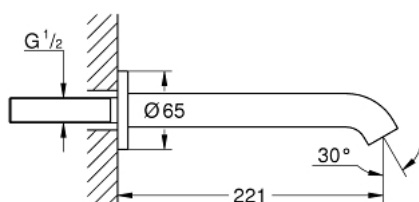

13 449 DA1 ESSENCE PIPĂ CADĂ

DESCRIEREA PRODUSULUI

- Colour: warm sunset
- montare pe perete
- filet-tată de 1/2"
- aerator
- proiecție 221 mm
- finisaj GROHE LongLife

13 449 DA1 **ESSENCE PIPĂ CADĂ**

PIESE DE SCHIMB , august 2020 – now

1: Aerator (Spare part-nr. 13926000)