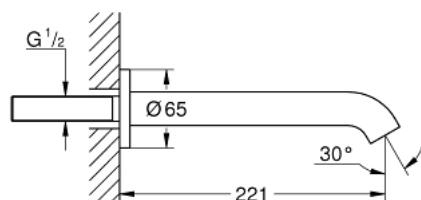

13 449 DC1 ESSENCE PIPĂ CADĂ

DESCRIEREA PRODUSULUI

- Colour: supersteel
- montare pe perete
- aerator
- filet-tată de 1/2"
- proiecție 221 mm
- finisaj GROHE LongLife

13 449 DC1 ESSENCE PIPĂ CADĂ

PIESE DE SCHIMB , august 2020 – now

1: Aerator (Spare part-nr. 13926000)