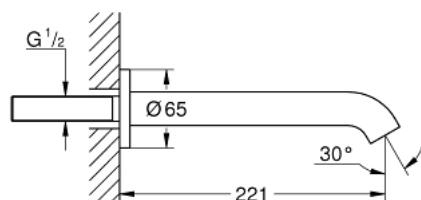

13 449 DL1 ESSENCE PIPĂ CADĂ

DESCRIEREA PRODUSULUI

- Colour: brushed warm sunset
- montare pe perete
- aerator
- filet-tată de 1/2"
- proiecție 221 mm
- finisaj GROHE LongLife

13 449 DL1 **ESSENCE PIPĂ CADĂ**

PIESE DE SCHIMB , august 2020 – now

1: Aerator (Spare part-nr. 13926000)