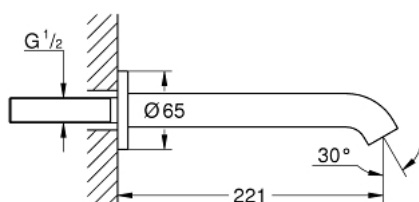

13 449 GL1 ESSENCE PIPĂ CADĂ

DESCRIEREA PRODUSULUI

- Colour: cool sunrise
- montare pe perete
- filet-tată de 1/2"
- aerator
- proiecție 221 mm
- finisaj GROHE LongLife

13 449 GL1 **ESSENCE PIPĂ CADĂ**

PIESE DE SCHIMB , august 2020 – now

1: Aerator (Spare part-nr. 13926000)