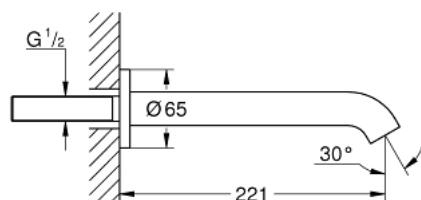

13 449 GN1 ESSENCE PIPĂ CADĂ

DESCRIEREA PRODUSULUI

- Colour: brushed cool sunrise
- montare pe perete
- aerator
- filet-tată de 1/2"
- proiecție 221 mm
- finisaj GROHE LongLife

13 449 GN1 ESSENCE PIPĂ CADĂ

PIESE DE SCHIMB , august 2020 – now

1: Aerator (Spare part-nr. 13926000)