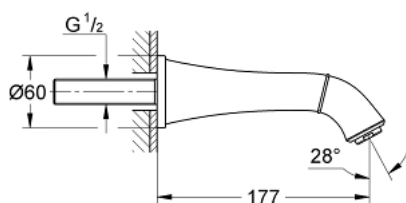

13 484 000 GRANDERA PIPĂ CADĂ

DESCRIEREA PRODUSULUI

- Colour: cromat
- montare pe perete
- suprafață GROHE LongLife
- aerator
- proiecție de 177 mm
- presiunea minimă recomandată 1.0 bar

Pure Freude
an Wasser

13 484 000 **GRANDERA PIPĂ CADĂ**

PIESE DE SCHIMB , octombrie 2021 – now

1: Aerator (Spare part-nr. 13952000)