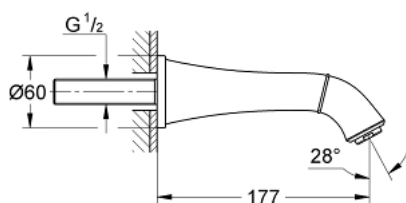

13 484 IG0 GRANDERA PIPĂ CADĂ

DESCRIEREA PRODUSULUI

- Colour: chrome/gold
- montare pe perete
- finisaj GROHE LongLife
- aerator
- proiecție de 177 mm
- presiunea minimă recomandată 1.0 bar

Pure Freude
an Wasser

13 484 IG0 GRANDERA PIPĂ CADĂ

PIESE DE SCHIMB , octombrie 2021 – now

1: Aerator (Spare part-nr. 13952G00)