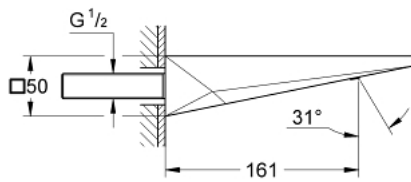

13 485 000 ALLURE BRILLIANT PIPĂ CADĂ

DESCRIEREA PRODUSULUI

- Colour: cromat
- montare pe perete
- suprafață GROHE LongLife
- proiecție de 161 mm
- pipă cu aerator integrat

Pure Freude
an Wasser

13 485 000 ALLURE BRILLIANT PIPĂ CADĂ