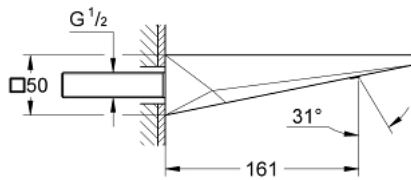

13 485 AL0 ALLURE BRILLIANT PIPĂ CADĂ

DESCRIEREA PRODUSULUI

- Colour: brushed hard graphite
- montare pe perete
- finisaj GROHE LongLife
- proiecție de 161 mm
- pipă cu aerator integrat

13 485 AL0 ALLURE BRILLIANT PIPĂ CADĂ