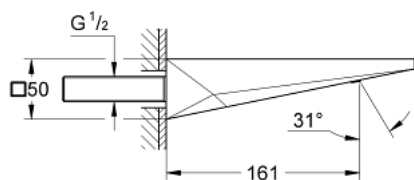

### DESCRIEREA PRODUSULUI

- Colour: supersteel
- montare pe perete
- finisaj GROHE LongLife
- proiecție de 161 mm
- pipă cu aerator integrat