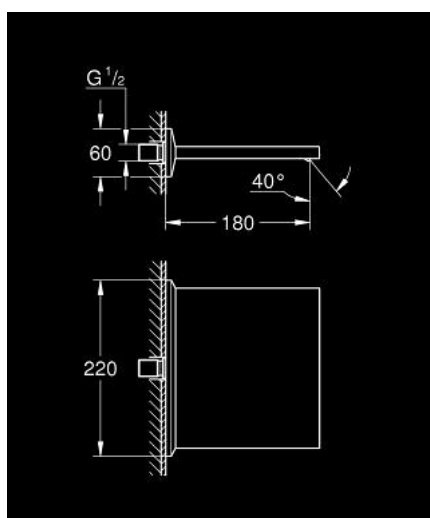

13 486 000 ALLURE BRILLIANT PIPĂ DE TIP CASCADĂ PENTRU CADĂ ȘI DUȘ

DESCRIEREA PRODUSULUI

- Colour: cromat
- montare pe perete
- suprafață GROHE LongLife
- proiecție de 180 mm
- presiunea minimă recomandată 1.0 bar

13 486 000 ALLURE BRILLIANT PIPĂ DE TIP CASCADĂ PENTRU CADĂ ȘI DUȘ

PIESE DE SCHIMB , octombrie 2021 – now

1: Filtru impuritati (Spare part-nr. 0676800M)