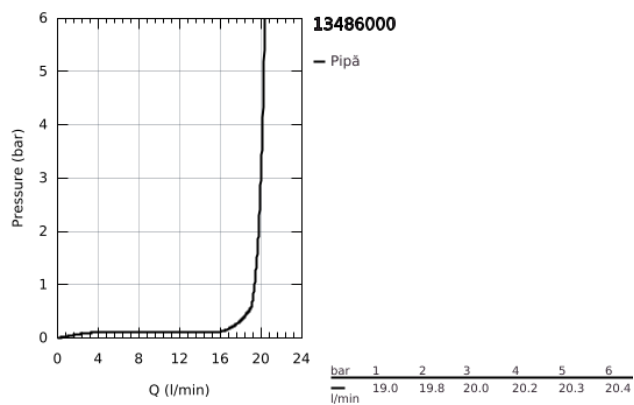

13 486 000 ALLURE BRILLIANT PIPĂ DE TIP CASCADĂ PENTRU CADĂ ȘI DUȘ

DESCRIEREA PRODUSULUI

- Colour: cromat
- montare pe perete
- suprafață GROHE LongLife
- proiecție de 180 mm
- presiunea minimă recomandată 1.0 bar

13 486 000 ALLURE BRILLIANT PIPĂ DE TIP CASCADĂ PENTRU CADĂ ȘI DUȘ

PIESE DE SCHIMB , octombrie 2021 – now

1: Filtru impuritati (Spare part-nr. 0676800M)