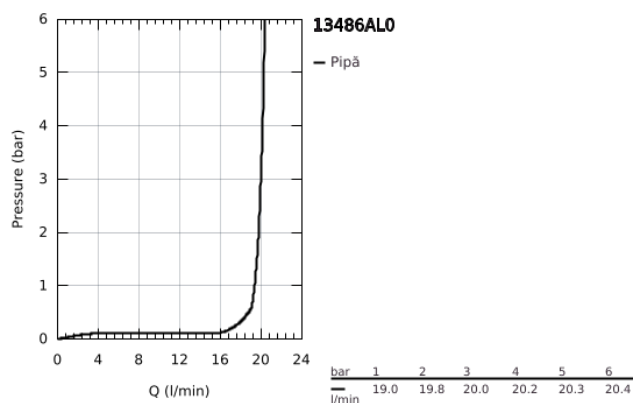

13 486 AL0 ALLURE BRILLIANT PIPĂ DE TIP CASCADĂ PENTRU CADĂ ȘI DUȘ

DESCRIEREA PRODUSULUI

- Colour: brushed hard graphite
- montare pe perete
- finisaj GROHE LongLife
- proiecție de 180 mm
- presiunea minimă recomandată 1.0 bar

13 486 AL0 ALLURE BRILLIANT PIPĂ DE TIP CASCADĂ PENTRU CADĂ ȘI DUȘ

PIESE DE SCHIMB , octombrie 2021 – now

1: Filtru impuritati (Spare part-nr. 0676800M)