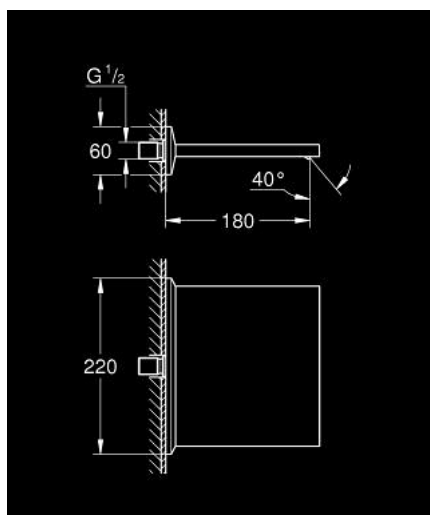

13 486 AL0 ALLURE BRILLIANT PIPĂ DE TIP CASCADĂ PENTRU CADĂ ȘI DUȘ

DESCRIEREA PRODUSULUI

- Colour: brushed hard graphite
- montare pe perete
- finisaj GROHE LongLife
- proiecție de 180 mm
- presiunea minimă recomandată 1.0 bar

13 486 AL0 ALLURE BRILLIANT PIPĂ DE TIP CASCADĂ PENTRU CADĂ ȘI DUȘ

PIESE DE SCHIMB , octombrie 2021 – now

1: Filtru impuritati (Spare part-nr. 0676800M)