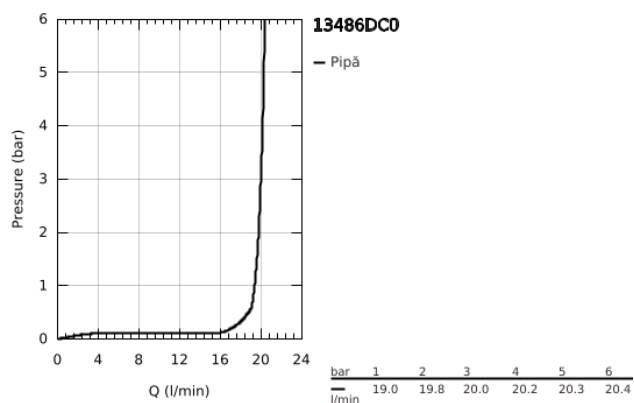

13 486 DC0 ALLURE BRILLIANT PIPĂ DE TIP CASCADĂ PENTRU CADĂ ȘI DUȘ

DESCRIEREA PRODUSULUI

- Colour: supersteel
- montare pe perete
- finisaj GROHE LongLife
- proiecție de 180 mm
- presiunea minimă recomandată 1.0 bar

13 486 DC0 ALLURE BRILLIANT PIPĂ DE TIP CASCADĂ PENTRU CADĂ ȘI DUȘ

PIESE DE SCHIMB , octombrie 2021 – now

1: Filtru impuritati (Spare part-nr. 0676800M)