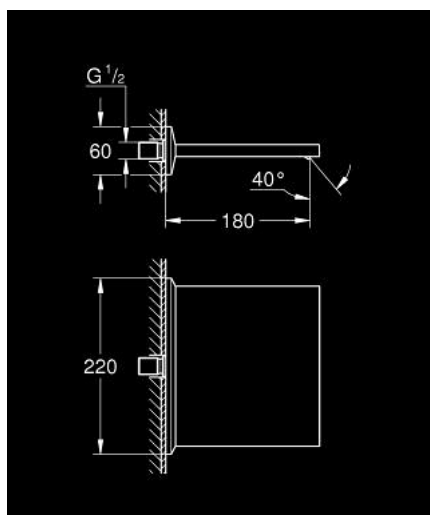

13 486 DC0 ALLURE BRILLIANT PIPĂ DE TIP CASCADĂ PENTRU CADĂ ȘI DUȘ

DESCRIEREA PRODUSULUI

- Colour: supersteel
- montare pe perete
- finisaj GROHE LongLife
- proiecție de 180 mm
- presiunea minimă recomandată 1.0 bar

13 486 DC0 ALLURE BRILLIANT PIPĂ DE TIP CASCADĂ PENTRU CADĂ ȘI DUȘ

PIESE DE SCHIMB , octombrie 2021 – now

1: Filtru impuritati (Spare part-nr. 0676800M)