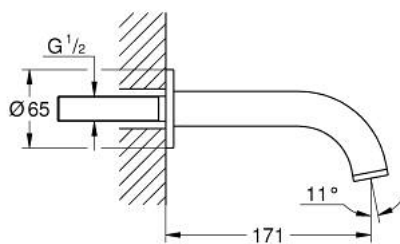

13 487 000 **ATRIO PIPĂ CADĂ**

DESCRIEREA PRODUSULUI

- Colour: cromat
- montare pe perete
- suprafață GROHE LongLife
- aerator
- proiectie de 171 mm
- presiunea minimă recomandată 1.0 bar

13 487 000 **ATRIO PIPĂ CADĂ**

PIESE DE SCHIMB , octombrie 2021 – now

1: Aerator (Spare part-nr. 13926000)