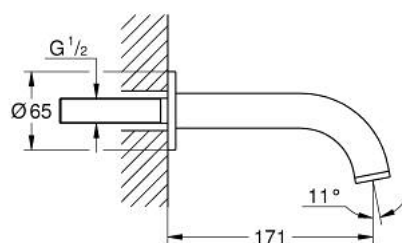

13 487 DA0 ATRIO PIPĂ CADĂ

DESCRIEREA PRODUSULUI

- Colour: warm sunset
- montare pe perete
- finisaj GROHE LongLife
- aerator
- proiectie de 171 mm
- presiunea minimă recomandată 1.0 bar

13 487 DA0 ATRIO PIPĂ CADĂ

PIESE DE SCHIMB , octombrie 2021 – now

1: Aerator (Spare part-nr. 13926000)