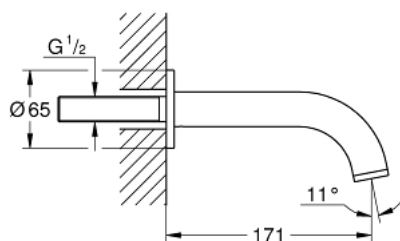

13 487 DL0 ATRIO PIPĂ CADĂ

DESCRIEREA PRODUSULUI

- Colour: brushed warm sunset
- montare pe perete
- finisaj GROHE LongLife
- aerator
- proiectie de 171 mm
- presiunea minimă recomandată 1.0 bar

13 487 DL0 ATRIO PIPĂ CADĂ

PIESE DE SCHIMB , noiembrie 2022 – now

1: Aerator (Spare part-nr. 13926000)