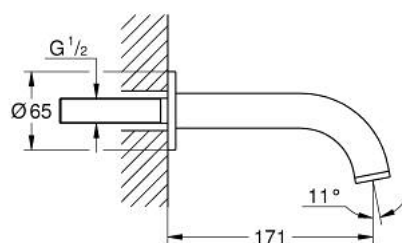

13 487 GL0 ATRIO PIPĂ CADĂ

DESCRIEREA PRODUSULUI

- Colour: cool sunrise
- montare pe perete
- finisaj GROHE LongLife
- aerator
- proiectie de 171 mm
- presiunea minimă recomandată 1.0 bar

13 487 GL0 ATRIO PIPĂ CADĂ

PIESE DE SCHIMB , octombrie 2021 – now

1: Aerator (Spare part-nr. 13926000)