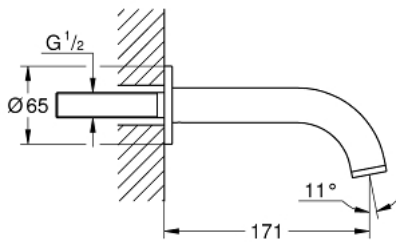

### DESCRIEREA PRODUSULUI

- Colour: brushed cool sunrise
- montare pe perete
- finisaj GROHE LongLife
- aerator
- proiectie de 171 mm
- presiunea minimă recomandată 1.0 bar