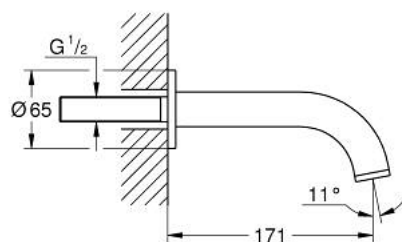

13 487 KF0 ATRIO PIPĂ CADĂ

DESCRIEREA PRODUSULUI

- Colour: phantom black
- montare pe perete
- aerator
- proiectie de 171 mm
- presiunea minimă recomandată 1.0 bar

13 487 KF0 ATRIO PIPĂ CADĂ

PIESE DE SCHIMB , ianuarie 2024 – now

1: Aerator (Spare part-nr. 13926000)