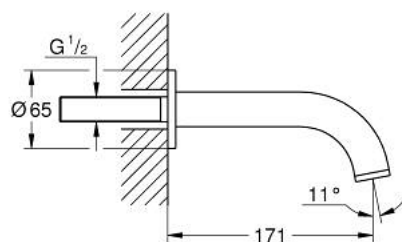

13 487 MS0 **ATRIO PIPĂ CADĂ**

DESCRIEREA PRODUSULUI

- Colour: satin steel
- montare pe perete
- finisaj GROHE LongLife
- aerator
- proiectie de 171 mm
- presiunea minimă recomandată 1.0 bar

13 487 MS0 **ATRIO PIPĂ CADĂ**