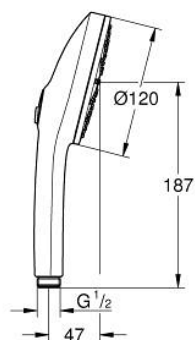

### DESCRIEREA PRODUSULUI

- Colour: cromat
- spray plate in corresponding colour
- spray patterns: Rain, Jet, Booster
- maximum flow rate (at 3 bar): 7.9 l/min
- GROHE AquaBooster - intensified spray performance
- GROHE SmartSwitch - easily rotate the dial to enjoy your preferred spray option
- pulverizare perfectă cu tehnologia GROHE DreamSpray
- suprafață GROHE LongLife
- sistem anti-calcar GROHE SpeedClean
- Inner WaterGuide pentru o durabilitate crescută în utilizare
- sistem universal de montare compatibil cu furtunurile de duș standard
- presiunea minimă recomandată 1.0 bar
- compatibil cu boilere
- professional edition

13 488 100 00 **EUPHORIA 120 PARĂ DE DUȘ CU 3 PULVERIZĂRI**

**PIESE DE SCHIMB** , martie 2025 – now

1: Filtru impuritati (Spare part-nr. 0700200M)