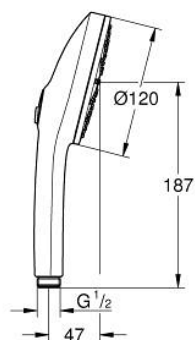

13 488 300 00 EUPHORIA 120 PARĂ DE DUȘ CU 3 PULVERIZĂRI

DESCRIEREA PRODUSULUI

- Colour: cromat
- spray plate in corresponding colour
- spray patterns: Rain, Jet, Booster
- maximum flow rate (at 3 bar): 5.2 l/min
- GROHE AquaBooster - intensified spray performance
- GROHE SmartSwitch - easily rotate the dial to enjoy your preferred spray option
- pulverizare perfectă cu tehnologia GROHE DreamSpray
- suprafață GROHE LongLife
- sistem anti-calcar GROHE SpeedClean
- Inner WaterGuide pentru o durabilitate crescută în utilizare
- sistem universal de montare compatibil cu furtunurile de duș standard
- presiunea minimă recomandată 1.0 bar
- compatibil cu boilere
- professional edition

13 488 300 00 **EUPHORIA 120 PARĂ DE DUȘ CU 3 PULVERIZĂRI**

PIESE DE SCHIMB , martie 2025 – now

1: Filtru impuritati (Spare part-nr. 0700200M)