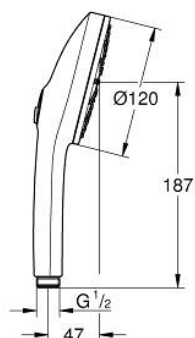

13 488 324 30 EUPHORIA 120 PARĂ DE DUȘ CU 3 PULVERIZĂRI

DESCRIEREA PRODUSULUI

- Colour: matte black
- spray plate in corresponding colour
- spray patterns: Rain, Jet, Booster
- maximum flow rate (at 3 bar): 5.2 l/min
- GROHE AquaBooster - intensified spray performance
- GROHE SmartSwitch - easily rotate the dial to enjoy your preferred spray option
- pulverizare perfectă cu tehnologia GROHE DreamSpray
- sistem anti-calcar GROHE SpeedClean
- Inner WaterGuide pentru o durabilitate crescută în utilizare
- sistem universal de montare compatibil cu furtunurile de duș standard
- presiunea minimă recomandată 1.0 bar
- compatibil cu boilere
- professional edition

13 488 324 30 EUPHORIA 120 PARĂ DE DUȘ CU 3 PULVERIZĂRI

PIESE DE SCHIMB , martie 2025 – now

1: Filtru impuritati (Spare part-nr. 0700200M)