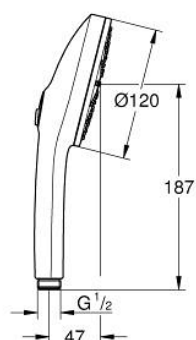

13 488 3AL 00 EUPHORIA 120 PARĂ DE DUȘ CU 3 PULVERIZĂRI

DESCRIEREA PRODUSULUI

- Colour: brushed hard graphite
- spray plate in corresponding colour
- spray patterns: Rain, Jet, Booster
- maximum flow rate (at 3 bar): 5.2 l/min
- GROHE AquaBooster - intensified spray performance
- GROHE SmartSwitch - easily rotate the dial to enjoy your preferred spray option
- pulverizare perfectă cu tehnologia GROHE DreamSpray
- finisaj GROHE LongLife
- sistem anti-calcar GROHE SpeedClean
- Inner WaterGuide pentru o durabilitate crescută în utilizare
- sistem universal de montare compatibil cu furtunurile de duș standard
- presiunea minimă recomandată 1.0 bar
- compatibil cu boilere
- professional edition

13 488 3AL 00 EUPHORIA 120 PARĂ DE DUȘ CU 3 PULVERIZĂRI

PIESE DE SCHIMB , martie 2025 – now

1: Filtru impuritati (Spare part-nr. 0700200M)