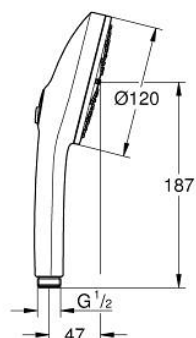

### DESCRIEREA PRODUSULUI

- Colour: supersteel
- spray plate in corresponding colour
- spray patterns: Rain, Jet, Booster
- maximum flow rate (at 3 bar): 5.2 l/min
- GROHE AquaBooster - intensified spray performance
- GROHE SmartSwitch - easily rotate the dial to enjoy your preferred spray option
- pulverizare perfectă cu tehnologia GROHE DreamSpray
- finisaj GROHE LongLife
- sistem anti-calcar GROHE SpeedClean
- Inner WaterGuide pentru o durabilitate crescută în utilizare
- sistem universal de montare compatibil cu furtunurile de duș standard
- presiunea minimă recomandată 1.0 bar
- compatibil cu boilere
- professional edition

13 488 3DC 00 **EUPHORIA 120 PARĂ DE DUȘ CU 3 PULVERIZĂRI**

**PIESE DE SCHIMB** , martie 2025 – now

1: Filtru impuritati (Spare part-nr. 0700200M)