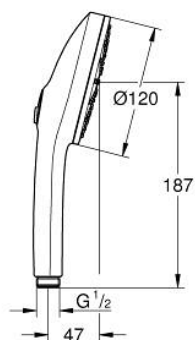

13 488 3DL 00 EUPHORIA 120 PARĂ DE DUȘ CU 3 PULVERIZĂRI

DESCRIEREA PRODUSULUI

- Colour: brushed warm sunset
- spray plate in corresponding colour
- spray patterns: Rain, Jet, Booster
- maximum flow rate (at 3 bar): 5.2 l/min
- GROHE AquaBooster - intensified spray performance
- GROHE SmartSwitch - easily rotate the dial to enjoy your preferred spray option
- pulverizare perfectă cu tehnologia GROHE DreamSpray
- finisaj GROHE LongLife
- sistem anti-calcar GROHE SpeedClean
- Inner WaterGuide pentru o durabilitate crescută în utilizare
- sistem universal de montare compatibil cu furtunurile de duș standard
- presiunea minimă recomandată 1.0 bar
- compatibil cu boilere
- professional edition

13 488 3DL 00 EUPHORIA 120 PARĂ DE DUȘ CU 3 PULVERIZĂRI

PIESE DE SCHIMB , martie 2025 – now

1: Filtru impuritati (Spare part-nr. 0700200M)