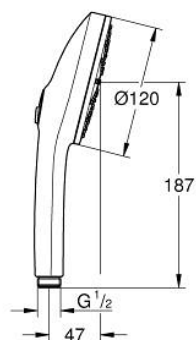

13 488 3GN 00 EUPHORIA 120 PARĂ DE DUȘ CU 3 PULVERIZĂRI

DESCRIEREA PRODUSULUI

- Colour: brushed cool sunrise
- spray plate in corresponding colour
- spray patterns: Rain, Jet, Booster
- maximum flow rate (at 3 bar): 5.2 l/min
- GROHE AquaBooster - intensified spray performance
- GROHE SmartSwitch - easily rotate the dial to enjoy your preferred spray option
- pulverizare perfectă cu tehnologia GROHE DreamSpray
- finisaj GROHE LongLife
- sistem anti-calcar GROHE SpeedClean
- Inner WaterGuide pentru o durabilitate crescută în utilizare
- sistem universal de montare compatibil cu furtunurile de duș standard
- presiunea minimă recomandată 1.0 bar
- compatibil cu boilere
- professional edition

13 488 3GN 00 **EUPHORIA 120 PARĂ DE DUȘ CU 3 PULVERIZĂRI**

PIESE DE SCHIMB , martie 2025 – now

1: Filtru impuritati (Spare part-nr. 0700200M)