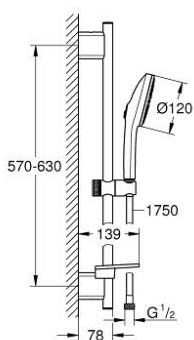

13 488 400 00 EUPHORIA 120 SHOWER RAIL SET 3 SPRAYS (RAIN, JET, BOOSTER)

DESCRIEREA PRODUSULUI

- Colour: cromat
- compus din:
 - hand shower Euphoria 120 with AquaBooster (134 883)
 - maximum flow rate (at 3 bar): 5.2 l/min
 - spray plate in corresponding colour
 - shower rail 600 mm (26 602)
 - cu suporturi metalice de perete
 - furtun de duș Silverflex 1.750 mm 1/2" x 1/2" (28 388 000)
 - polița GROHE EasyReach
 - GROHE AquaBooster - intensified spray performance
 - GROHE SmartSwitch - easily rotate the dial to enjoy your preferred spray option
 - pulverizare perfectă cu tehnologia GROHE DreamSpray
 - suprafață GROHE LongLife
 - GROHE FastFixation (distanță reglabilă între suporturile de prindere pentru perete pentru adaptarea la găurile existente)
 - GROHE TileFix adjustable depth on upper and lower bracket
 - sistem anti-calcar GROHE SpeedClean
 - Inner WaterGuide pentru o durabilitate crescută în utilizare
 - funcția TwistStop pentru prevenirea răsucirii furtunului
 - presiunea minimă recomandată 1.0 bar
 - compatibil cu boilere
 - professional edition

13 488 400 00 EUPHORIA 120 SHOWER RAIL SET 3 SPRAYS (RAIN, JET, BOOSTER)

PIESE DE SCHIMB , martie 2025 – now

- 1: Suport pentru bară de duș (Spare part-nr. 48425000)
- 3: Piesă glisantă (Spare part-nr. 48424000)
- 3: Savonieră (Spare part-nr. 48426000)
- 4: Filtru impuritati (Spare part-nr. 0700200M)