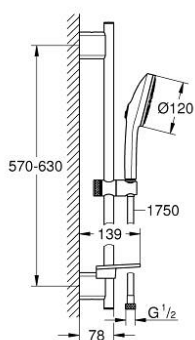

13 488 4DC 00 EUPHORIA 120 SHOWER RAIL SET 3 SPRAYS (RAIN, JET, BOOSTER)

DESCRIEREA PRODUSULUI

- Colour: supersteel
- compus din:
 - hand shower Euphoria 120 with AquaBooster (134 883)
 - maximum flow rate (at 3 bar): 5.2 l/min
 - spray plate in corresponding colour
 - shower rail 600 mm (26 602)
 - cu suporturi metalice de perete
 - furtun de duș Silverflex 1.750 mm 1/2" x 1/2" (28 388 000)
 - polița GROHE EasyReach
 - GROHE AquaBooster - intensified spray performance
 - GROHE SmartSwitch - easily rotate the dial to enjoy your preferred spray option
 - pulverizare perfectă cu tehnologia GROHE DreamSpray
 - finisaj GROHE LongLife
 - GROHE FastFixation (distanță reglabilă între suporturile de prindere pentru perete pentru adaptarea la găurile existente)
 - GROHE TileFix adjustable depth on upper and lower bracket
 - sistem anti-calcar GROHE SpeedClean
 - Inner WaterGuide pentru o durabilitate crescută în utilizare
 - funcția TwistStop pentru prevenirea răsucirii furtunului
 - presiunea minimă recomandată 1.0 bar
 - compatibil cu boilere
 - professional edition