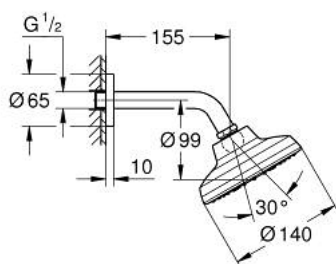

13 496 600 00 **TEMPESTA 140 HEAD SHOWER SET 155 MM 1 SPRAY**

DESCRIEREA PRODUSULUI

- Colour: cromat
- compus din:
 - Tempesta 140 head shower 1 spray
- spray pattern: Booster
- maximum flow rate (at 3 bar): 5.3 l/min
- shower arm 155 mm with round escutcheon
- racord cu bilă +/- 15° rotativă
- GROHE AquaBooster - intensified spray performance
- pulverizare perfectă cu tehnologia GROHE DreamSpray
- suprafață GROHE LongLife
- sistem anti-calcar GROHE SpeedClean
- Inner WaterGuide pentru o durabilitate crescută în utilizare
- presiunea minimă recomandată 1.0 bar
- compatibil cu boilere
- professional edition