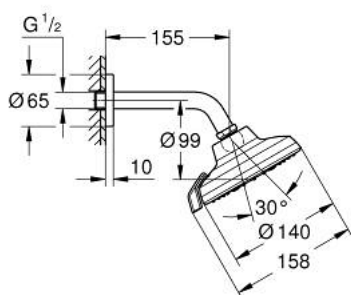

## 13 496 800 00 TEMPESTA 140 HEAD SHOWER SET 155 MM 2 SPRAYS

### DESCRIEREA PRODUSULUI

- Colour: cromat
- compus din:
  - Tempesta 140 head shower
  - spray patterns: Rain, Booster
  - diverter below spray face
- maximum flow rate (at 3 bar): 5.1 l/min
- shower arm 155 mm with round escutcheon
- racord cu bilă +/- 15° rotativă
- GROHE AquaBooster - intensified spray performance
- pulverizare perfectă cu tehnologia GROHE DreamSpray
- suprafață GROHE LongLife
- sistem anti-calcar GROHE SpeedClean
- Inner WaterGuide pentru o durabilitate crescută în utilizare
- presiunea minimă recomandată 1.0 bar
- compatibil cu boilere
- professional edition