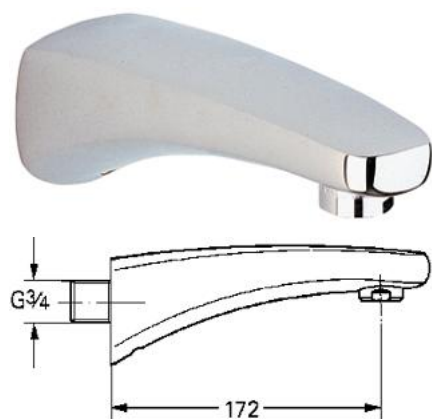

13 620 000 **FLORIDA PIPĂ CADĂ 3/4"**

DESCRIEREA PRODUSULUI

- Colour: cromat
- montare pe perete
- aerator
- proiecție de 172 mm
- suprafață GROHE LongLife

13 620 000 **FLORIDA PIPĂ CADĂ 3/4"**

PIESE DE SCHIMB , ianuarie 1985 – now

1: Aerator (Spare part-nr. 13927000)

1.1: kit de înlocuire pentru aerator M28x1 (Spare part-nr. 45029000)

2: kit de înlocuire pentru șurub cu Garnitură inelară (Spare part-nr. 45137000)

2.1: Garnitură inelară Ø22 x Ø3 (Spare part-nr. 0128400M)