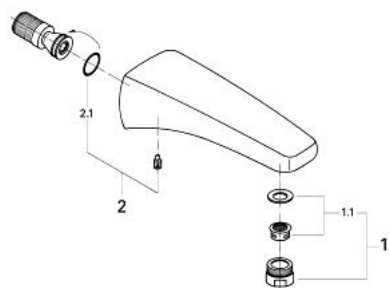

13 620 000 **FLORIDA PIPĂ CADĂ 3/4"**

DESCRIEREA PRODUSULUI

- Colour: cromat
- montare pe perete
- aerator
- proiecție de 172 mm
- suprafață GROHE LongLife

13 620 000 **FLORIDA PIPĂ CADĂ 3/4"**

PIESE DE SCHIMB , ianuarie 1985 – now

1: Aerator (Spare part-nr. 13927000)

1.1: kit de înlocuire pentru aerator M28x1 (Spare part-nr. 45029000)

2: kit de înlocuire pentru șurub cu Garnitură inelară (Spare part-nr. 45137000)

2.1: Garnitură inelară Ø22 x Ø3 (Spare part-nr. 0128400M)