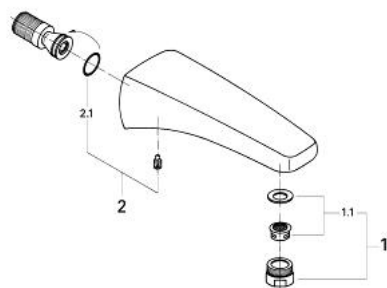

13 620 AG0 FLORIDA PIPĂ CADĂ 3/4"

DESCRIEREA PRODUSULUI

- Colour: aranja/gold
- montare pe perete
- aerator
- proiecție de 172 mm
- suprafață GROHE LongLife

13 620 AG0 FLORIDA PIPĂ CADĂ 3/4"

PIESE DE SCHIMB , ianuarie 1985 – now

1: Aerator (Spare part-nr. 13927G00)

1.1: kit de înlocuire pentru aerator M28x1 (Spare part-nr. 45029000)

2: kit de înlocuire pentru șurub cu Garnitură inelară (Spare part-nr. 45137000)

2.1: Garnitură inelară Ø22 x Ø3 (Spare part-nr. 0128400M)