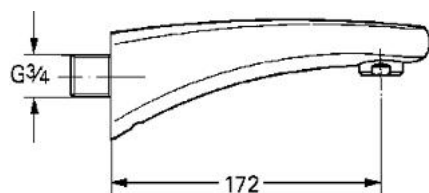

13 620 AG0 FLORIDA PIPĂ CADĂ 3/4"

DESCRIEREA PRODUSULUI

- Colour: aranja/gold
- montare pe perete
- aerator
- proiecție de 172 mm
- suprafață GROHE LongLife

13 620 AG0 FLORIDA PIPĂ CADĂ 3/4"

PIESE DE SCHIMB , ianuarie 1985 – now

1: Aerator (Spare part-nr. 13927G00)

1.1: kit de înlocuire pentru aerator M28x1 (Spare part-nr. 45029000)

2: kit de înlocuire pentru șurub cu Garnitură inelară (Spare part-nr. 45137000)

2.1: Garnitură inelară Ø22 x Ø3 (Spare part-nr. 0128400M)