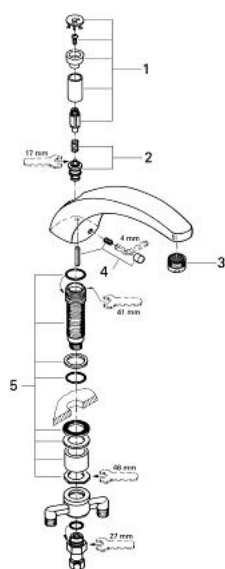

## 13 621 L00 FLORIDA PIPĂ CADĂ 3/4"

### DESCRIEREA PRODUSULUI

- Colour: alb
- montare stativă
- aerator
- divertor cu revenire automată: cadă/duș
- racord pentru duș de 3/8" pe interior
- proiecție de 225 mm
- suprafață GROHE LongLife

## 13 621 L00 FLORIDA PIPĂ CADĂ 3/4"

13 621 L00  
FLORIDA  
Pipă  
3/4"

13.621

**PIESE DE SCHIMB** , ianuarie 1986 – now

- 1: Buton de comutare (Spare part-nr. 45225L00)
- 2: Comutator (Spare part-nr. 45187000)
- 3: Aerator (Spare part-nr. 13939L00)
- 4: Set de legătură la țeava de scurgere (Spare part-nr. 45683L00)
- 5: Tijă nefiletată (Spare part-nr. 45456000)