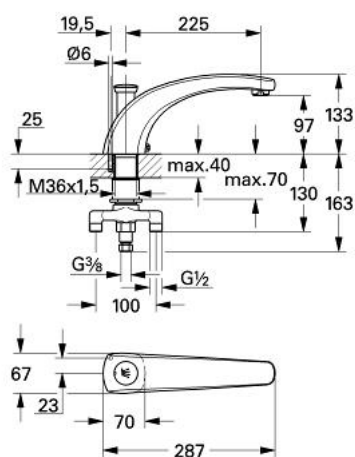

## 13 621 L00 FLORIDA PIPĂ CADĂ 3/4"

### DESCRIEREA PRODUSULUI

- Colour: alb
- montare stativă
- aerator
- divertor cu revenire automată: cadă/duș
- racord pentru duș de 3/8" pe interior
- proiecție de 225 mm
- suprafață GROHE LongLife

## 13 621 L00 FLORIDA PIPĂ CADĂ 3/4"

13 621 L00  
FLORIDA  
Pipă  
3/4"

13.621

**PIESE DE SCHIMB** , ianuarie 1986 – now

- 1: Buton de comutare (Spare part-nr. 45225L00)
- 2: Comutator (Spare part-nr. 45187000)
- 3: Aerator (Spare part-nr. 13939L00)
- 4: Set de legătură la țeava de scurgere (Spare part-nr. 45683L00)
- 5: Tijă nefiletată (Spare part-nr. 45456000)