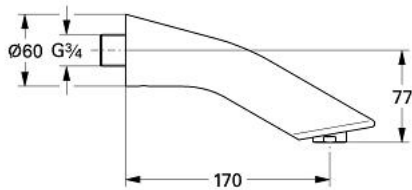

13 640 000 ECTOS PIPĂ CADĂ 3/4"

DESCRIEREA PRODUSULUI

- Colour: cromat
- montare pe perete
- aerator
- proiecție de 170 mm
- suprafață GROHE LongLife

13 640 000 ECTOS PIPĂ CADĂ 3/4"

PIESE DE SCHIMB , ianuarie 1997 – now

1: Aerator (Spare part-nr. 13927000)

1.1: kit de înlocuire pentru aerator M28x1 (Spare part-nr. 45029000)

2: Garnitură inelară Ø22 x Ø3 (Spare part-nr. 0128400M)